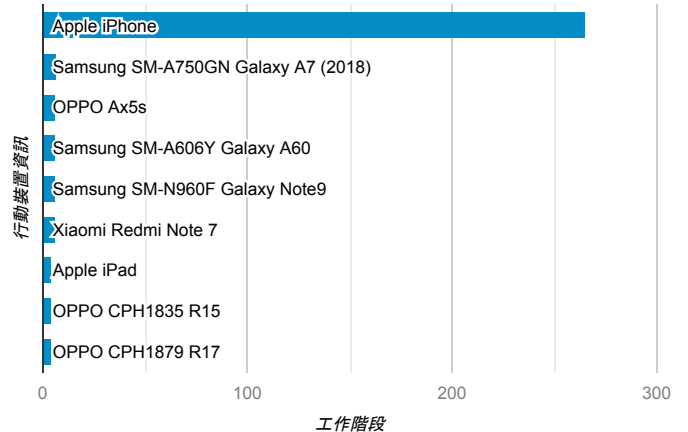

造訪和新造訪率 (依行動裝置資訊分組)