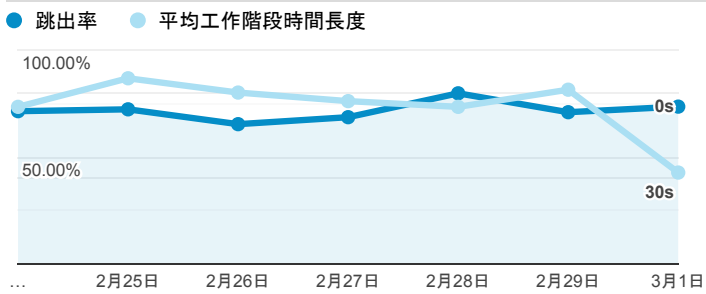

報表01_訪客

2020年2月24日 - 2020年3月1日

所有使用者
100.00% 個工作階段

平均造訪停留時間和單次造訪頁數

造訪地圖

跳出率和平均造訪停留時間

造訪 (依瀏覽器分組)

造訪和不重複訪客