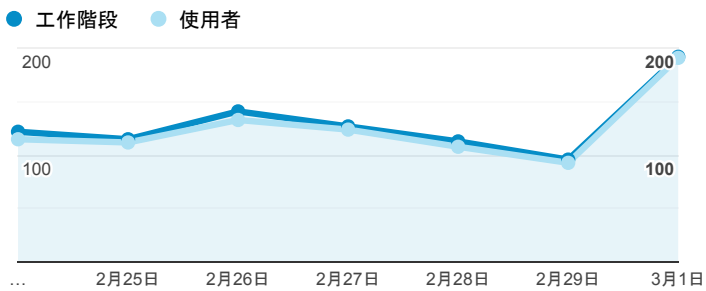

報表01_訪客

2020年2月24日 - 2020年3月1日

所有使用者
100.00% 個工作階段

平均造訪停留時間和單次造訪頁數

造訪地圖

跳出率和平均造訪停留時間

造訪 (依瀏覽器分組)

造訪和不重複訪客