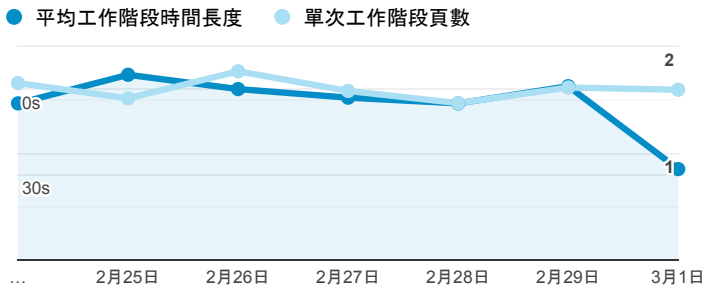

報表01_訪客

2020年2月24日 - 2020年3月1日

所有使用者
100.00% 個工作階段

平均造訪停留時間和單次造訪頁數

造訪地圖

跳出率和平均造訪停留時間

造訪 (依瀏覽器分組)

造訪和不重複訪客

造訪和新造訪率 (依行動裝置資訊分組)

造訪和新造訪

造訪 (依裝置類別分組)

mobile desktop tablet

造訪 (依語言分組)

語言 工作階段

zh-tw	795
en-us	59
zh-cn	23
ja-jp	6
zh-hk	6
en-gb	5
zh	3
en	2
vi-vn	2
en-as	1