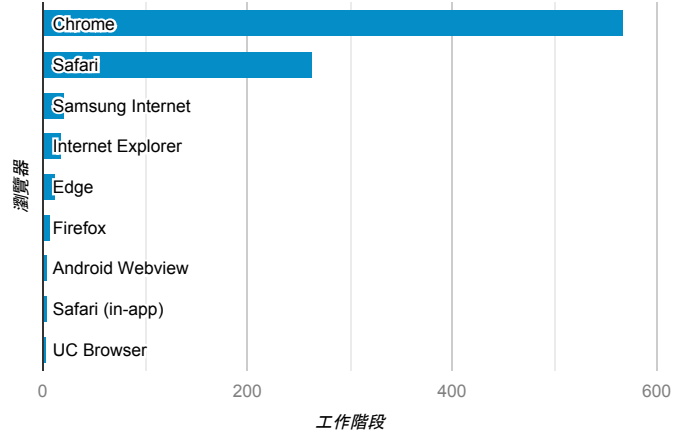

報表01_訪客

2020年2月24日 - 2020年3月1日

所有使用者
100.00% 個工作階段

平均造訪停留時間和單次造訪頁數

造訪地圖

跳出率和平均造訪停留時間

造訪 (依瀏覽器分組)

造訪和不重複訪客