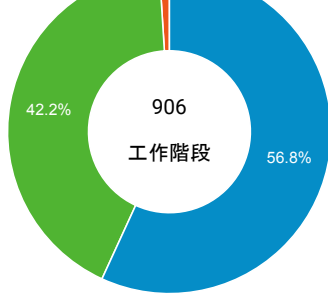

造訪和新造訪率 (依行動裝置資訊分組)

造訪和新造訪

造訪 (依裝置類別分組)

mobile desktop tablet

造訪 (依語言分組)

語言 工作階段

zh-tw	795
en-us	59
zh-cn	23
ja-jp	6
zh-hk	6
en-gb	5
zh	3
en	2
vi-vn	2
en-as	1