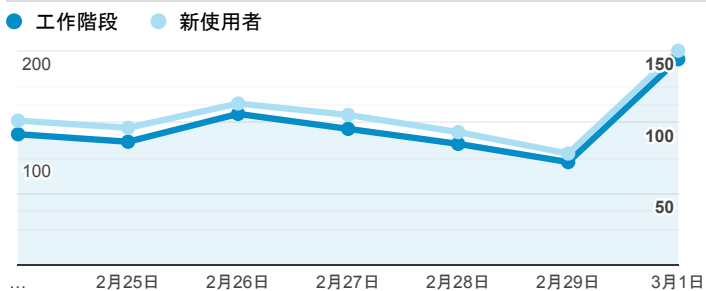

報表01_訪客

2020年2月24日 - 2020年3月1日

所有使用者
100.00% 個工作階段

平均造訪停留時間和單次造訪頁數

造訪地圖

跳出率和平均造訪停留時間

造訪 (依瀏覽器分組)

造訪和不重複訪客

造訪和新造訪率 (依行動裝置資訊分組)

造訪和新造訪

造訪 (依裝置類別分組)

mobile desktop tablet

造訪 (依語言分組)

語言 工作階段

zh-tw	795
en-us	59
zh-cn	23
ja-jp	6
zh-hk	6
en-gb	5
zh	3
en	2
vi-vn	2
en-as	1