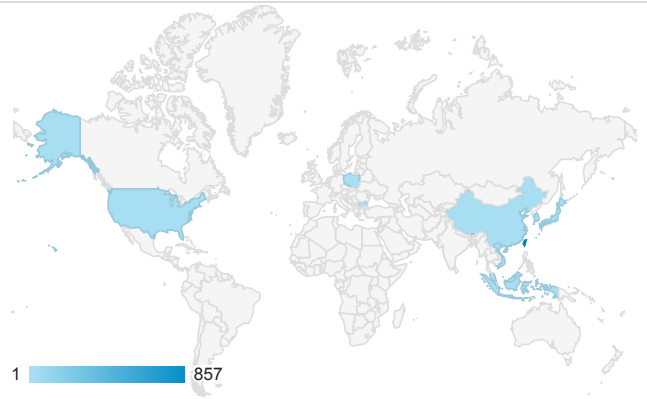

報表01_訪客

2020年2月24日 - 2020年3月1日

所有使用者
100.00% 個工作階段

平均造訪停留時間和單次造訪頁數

造訪地圖

跳出率和平均造訪停留時間

造訪 (依瀏覽器分組)

造訪和不重複訪客